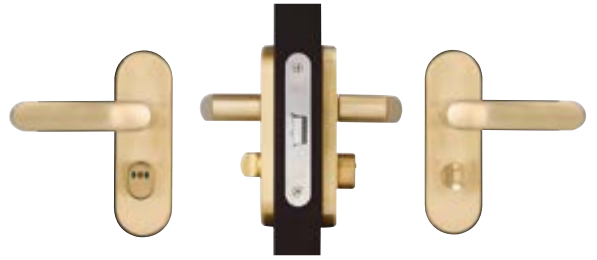

KD 045/10-101
Sarı