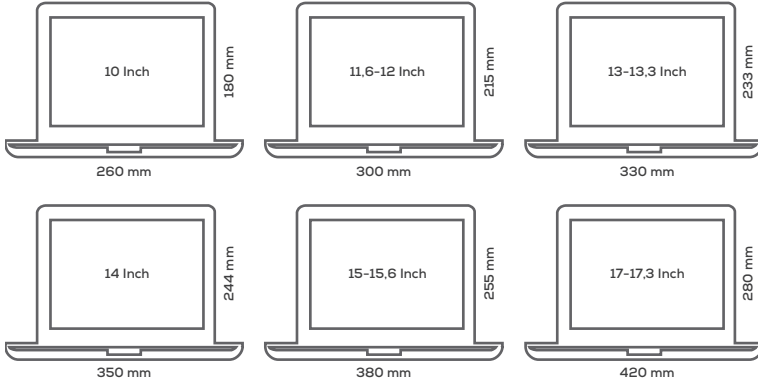

DİZÜSTÜ BİLGİSAYAR LAPTOP