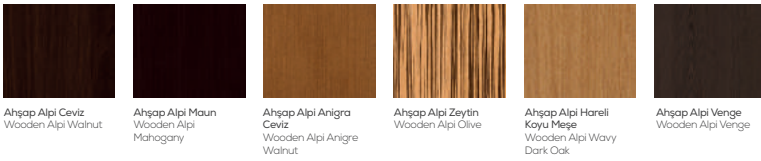

KAPLAMA RENKLERİ / COATING COLOURS

Ahşap Alpi Kaplamalar / Wooden Alpi Plating

Ahşap Alpi Freze Kaplamalar / Wooden Alpi Freze Plating

*Ahşap kaplamalı kasalarda dış ölçülere toplam + 12 mm eklenmektedir.
*Sipariş kodu kaplama seçimine göre belirlenmektedir.