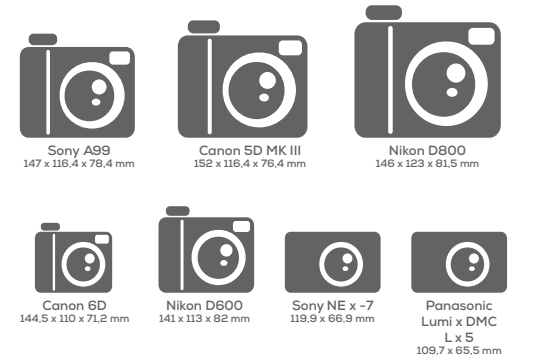

DİZÜSTÜ BİLGİSAYAR LAPTOP

TELEFON MOBILE PHONE

TABLET TABLET

FOTOĞRAF MAKİNESİ CAMERA

EKSTRA EXTRA

Kasa içinde yer alabilecek ürünler ve ölçüleri temsili olarak gösterilmiştir.

Products that can be stored in the safe and their dimensions are shown with representative examples.