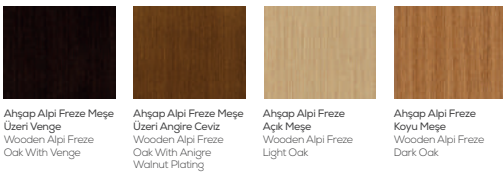

Ahşap Alpi Freze Kaplamalar / Wooden Alpi Freze Plating

*Ahşap kaplamalı kasalarda dış ölçülere toplam + 12 mm eklenmektedir.
*Sipariş kodu kaplama seçimine göre belirlenmektedir.

*Wood veneer safes increase the outside dimensions by 12 mm.
*The order code is determined according to the selected coating.