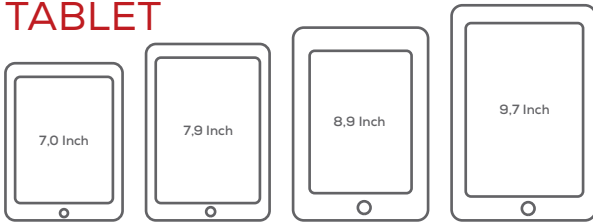

DİZÜSTÜ BİLGİSAYAR LAPTOP

TELEFON MOBILE PHONE

TABLET TABLET

FOTOĞRAF MAKİNESİ CAMERA

EKSTRA EXTRA

Kasa içinde yer alabilecek ürünler ve ölçüleri temsili olarak gösterilmiştir.

Products that can be stored in the safe and their dimensions are shown with representative examples.