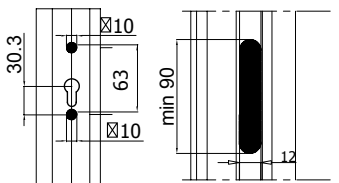

DELME DERİNLİĞİ / PERFORATION DEPTH 47mm