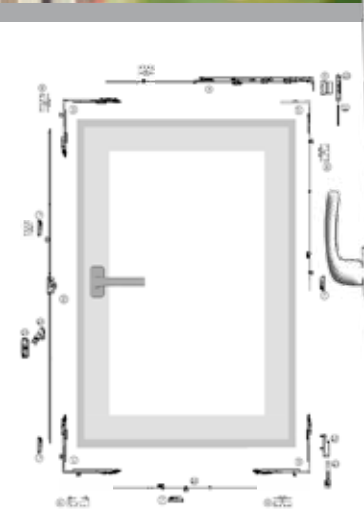

KALE SAPPHIRE

DOUBLE OPENING, FULL SAFETY
(PVC) / (WOODEN)

- Applicable design for PVC / wooden profile systems
- Safe espagnolette
- Safe case sash clippers
- Safe rear locking
- Safe corner movement transmission
- Safe locking equipment A600
- **Full security**
- Perfect acoustic and heat insulation
- Fair cutting measurement: G: 90cm - Y: 130cm

Safe System Specifications

- Gasket pressure can be adjusted $\pm 0,8$ mm thanks to eccentric lock bolts.
- C.A Hinge and Fixed Joint mounting holes are perforated with single template.
- Case and sash elements can be mounted independent of each other.
- All parts including clippers can be used both for right and left opening.
- All parts are fixed in the middle position for assembly.
- Applicable for double sash and slide system.
- Mechanism covers in advance of 25 mm during closure of the sash from ventilation position.
- Sash vertical adjustment and gasket pressure adjustment can be made on mobile joint.
- Sash gasket pressure adjustment and top horizontal adjustment can be made on case clippers.
- Sash horizontal adjustment is possible on the fixed joint.
- Provides extra safety thanks to safe pins on KHI, rear locking and Espagnolette.