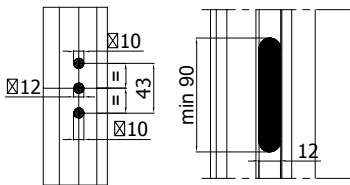

KALE DÜDEN

DERİN GÖBEKLİ KİLİTLENEBİLİR
İSPANYOLET (PVC / AHŞAP)

- PVC ve Ahşap profil kapı sistemleri için uygun tasarım.
- Sisteme hareket veren dişli mekanizması mukavemetin yüksek olması için çelikten imal edilmiştir.
- Yüzey kaplama: Alkali çinko kaplama 8-20µ
- Göbek muhafazaları zamaktır.
- KHİ, Kasa Kanat Makas, Alt kilitleme aksesuarları kullanılarak Çift Açılım sistemde de kullanılmaktadır.
- Ekstra kilitleme mekanizması ile kol pozisyonu kanat açık, kapalı ve vasistas konumunda iken kolun hareketi kısıtlanabilmektedir.
- Kol eksen mesafesi: 30mm
- Kol kare çubuk ölçüsü: 7mm

KALE DUDEN

DEPTH EUROGROOVE DOOR LOCKABLE GEAR
(PVC/WOODEN)

- Applicable design for PVC and profile door systems
- Gear mechanism to provide system motion is manufactured from steel so that strength is high.
- Surface coating: Alkali zinc coating 8-20µ
- Center-piece panels are zamak.
- Also used in tilt and turn system by making use of KHI, case sash clippers, bottom locking accessories.
- Winder motion can be restricted thanks to extra locking mechanism when the winder is in winder open, closed and transom position.
- Back-set distance: 30mm
- Winder square bar measurement: 7mm