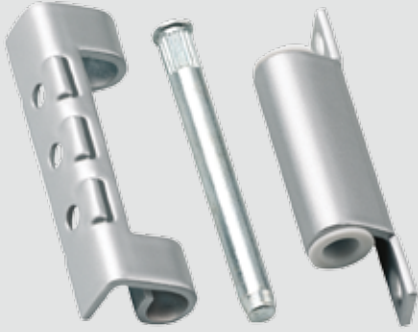

KALE SONORA

73'LÜK MENTEŞE

- PVC / Ahşap profil sürme sistemleri için uygun tasarım
- Kilitli kapı, TA pencere için aksesuar
- Çelik gövdesi ve plastik burcu ile geliştirilmiş tasarım sayesinde uzun yıllar sorunsuz çalışma
- Korozyonu önleyen dayanıklı kaplama ve boya
- Yüzey kaplama: alkali çinko 8-12 µ
- Fuar doğrama ölçüsü: G: 90cm - Y: 200cm (Aral Zıt çalışan İspanyolet) ve (Düden derin göbek İspanyolet)

Kullanım alanları: Kapı ve pencere sistemlerinde kullanılan sac menteşelerin hafif yük taşıyacak versiyonudur.

Ürün özellikleri: Kale Sonora 73'lük Menteşe, TS EN 13126-1 standartlarında çevrim testlerinden başarı ile geçmiştir.

KALE SONORA

73' HINGE

- Applicable design for PVC / wooden profile sliding systems
- Accessory for locked door, TA window
- Operation for long years thanks to its design, developed with steel housing and plastic stopper.
- Durable coating and paint to prevent corrosion
- Surface coating: alkali zinc 8-12 µ
- Fair cutting measurement: W: 90cm - H: 200cm (Aral Cross-operating Espagnolette) and (Düden Espagnolette with deep center-piece)

Areas of Use: The version of steel plate hinges, used in door and window systems to bear light load.

Product Specifications: Kale Sonora 73' hinge successfully passed the cycle tests under TS EN 13126-1 standards.